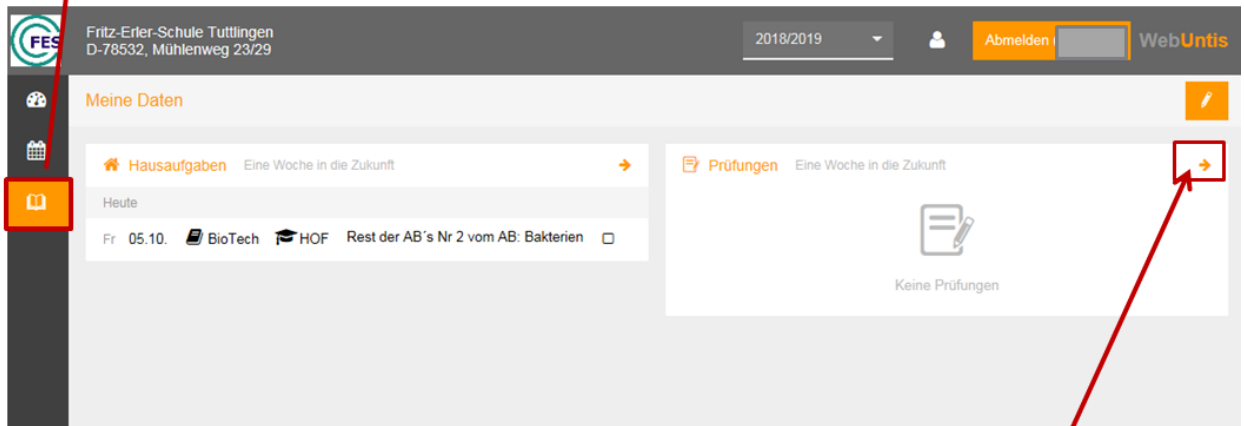

Funktion 3 Hausaufgaben

1. Klicken Sie auf den Button „**Meine Daten**“ um die Hausaufgaben oder Klassenarbeiten (Prüfungen) einzublenden.

Wenn Sie auf diesen „**Pfeil**“ drücken, sehen Sie die Klassenarbeiten des gesamten Schuljahres.

Funktion 4 Abwesenheiten

- ➔ Hier sehen Sie unter der Überschrift: **Offene Abwesenheiten**, eine verkürzte Ansicht wann und welche Abwesenheiten bei Ihnen erfasst wurden.
- ➔ für eine detailliertere Übersicht aller Abwesenheiten **klicken** Sie auf die Überschrift: **Offene Abwesenheiten**.
- ➔ Sollten Sie hier ein **Bett** sehen, so gibt es keine offenen Abwesenheiten.