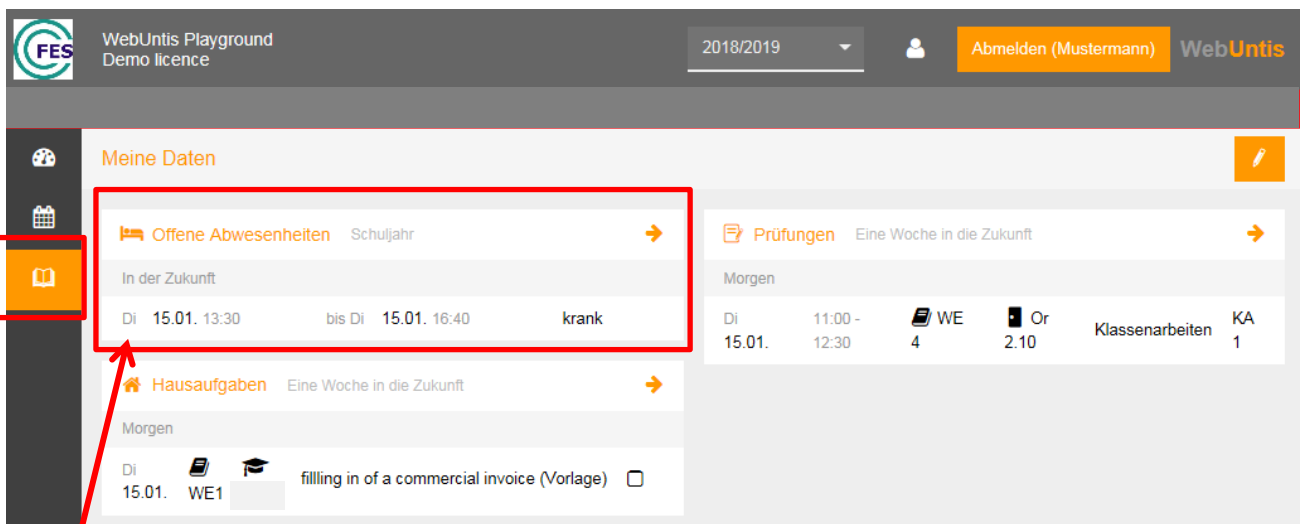

Funktion 4 Abwesenheiten