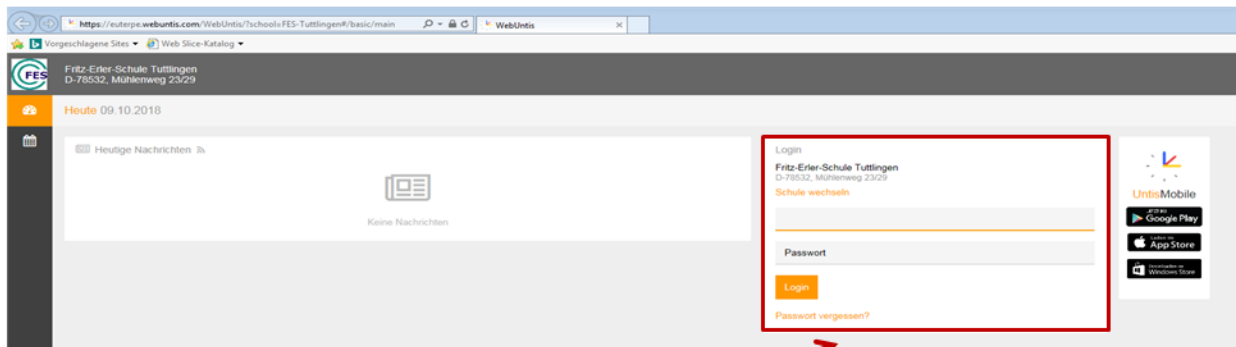

Schülerzugang elektronisches Klassenbuch (WebUntis)

Anmeldung

1. Rufen Sie die Website [WebUntis](http://www.webuntis.com) auf (www.webuntis.com)
2. Geben Sie den Schulnamen ein (Fritz-Erler-Schule Tuttlingen) und drücken Sie auf „**Enter**“.

3. Geben Sie Ihren Benutzernamen und Ihr Passwort ein – drücken Sie auf „**Login**“.

4. Klicken Sie auf Ihr „**Profil**“ 

5. Geben Sie Ihre Mailadresse ein und drücken Sie anschließend auf „**speichern**“.