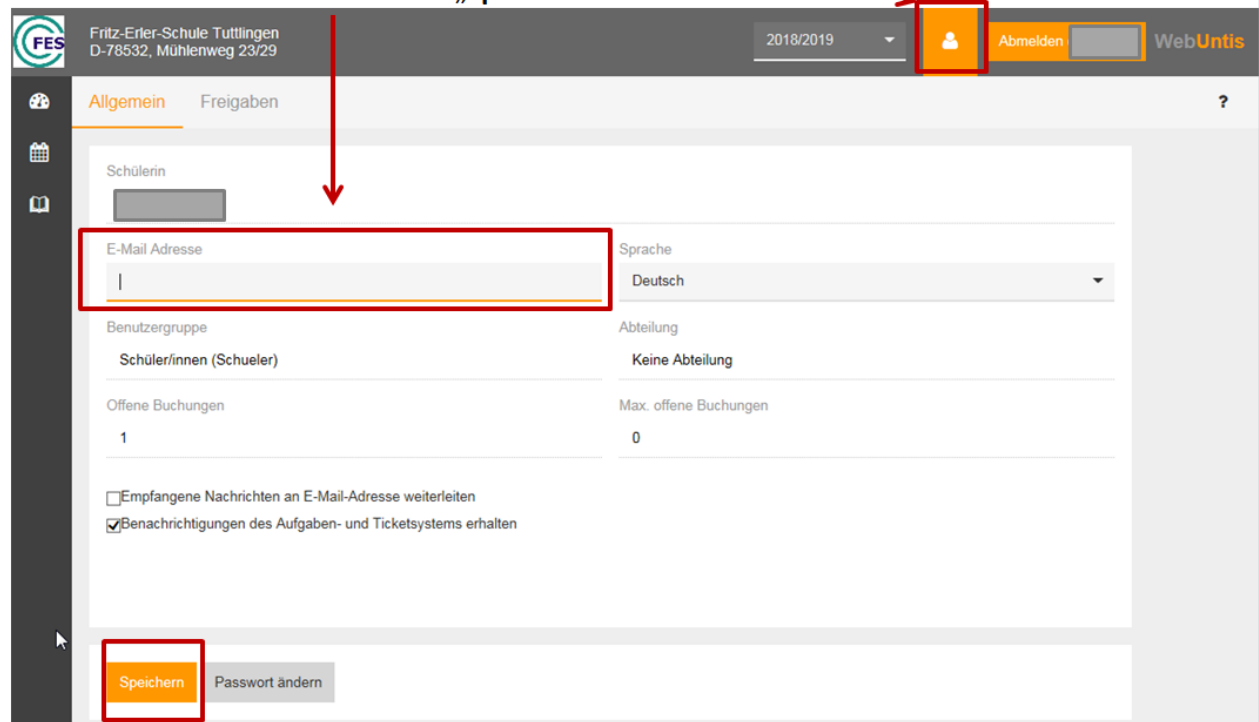

Schülerzugang elektronisches Klassenbuch (WebUntis)

Anmeldung

1. Rufen Sie die Website [WebUntis](http://www.webuntis.com) auf (www.webuntis.com)
2. Geben Sie den Schulnamen ein (Fritz-Erler-Schule Tuttlingen) und drücken Sie auf „**Enter**“.

3. Geben Sie Ihren Benutzernamen und Ihr Passwort ein – drücken Sie auf „**Login**“.

4. Klicken Sie auf Ihr „**Profil**“ 

5. Geben Sie Ihre Mailadresse ein und drücken Sie anschließend auf „**speichern**“.